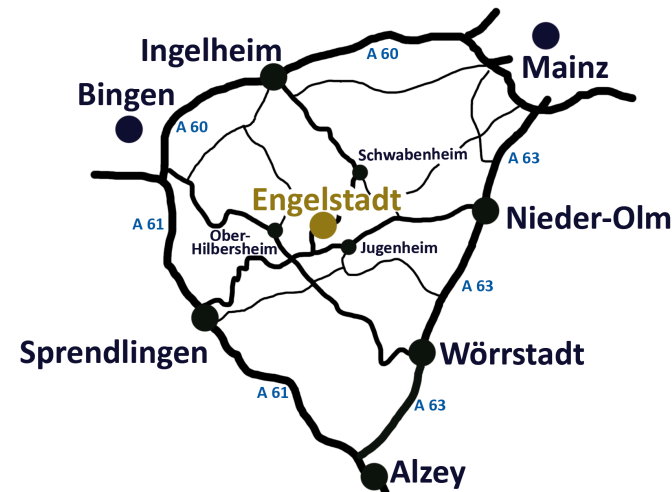

Zahlung

Die Zahlung erbitten wir ohne Abzug innerhalb von 10 Tagen nach Erhalt der Rechnung. Die gelieferte Ware bleibt bis zur vollständigen Bezahlung Eigentum von GEO VINO / Weingut Dorn.

Wir behalten uns vor, Neukunden nur gegen Vorkasse zu beliefern. Der Rechnungsbetrag ist innerhalb von 10 Tagen ohne Abzug auf unser Konto zu überweisen.

Beanstandungen

Bei berechtigten Beanstandungen liefern wir gleichwertigen Ersatz. Beanstandungen jeglicher Art sind spätestens innerhalb von 14 Tagen nach Empfang der Ware geltend zu machen. Eine Nachlieferung kann erst verlangt werden, wenn die mangelhafte Ware an uns zurückgegeben wurde.

Sollten sich in einzelnen Flaschen kleine kristalline Ausscheidungen (Weinstein) zeigen, zeugen sie von der Reife des Weines. Der Geschmack und die Qualität des Weines werden dadurch keinesfalls nachteilig beeinträchtigt. Weinsteinausfall ist ein natürlicher Vorgang und somit kein Grund für Reklamation.

Bankverbindung

Sparkasse Rhein-Nahe

Daniel Dorn

IBAN DE24 5605 0180 1315 0063 77

BIC MALADE51KRE

GEO VINO

WEINGUT DORN

geolovino.de

Weinverkauf & Probe

Wir freuen uns auf Ihren Besuch bei uns im Weingut.

Wir bitten um vorherige Anmeldung.

GEO VINO / Weingut Dorn

Inh. Daniel Dorn

Gartenstr. 6

55270 Engelstadt

Telefon 06130-2157030

Telefax 06130-941437

mail@geolovino.de

www.geolovino.de

Anfahrtsskizze

Stand 10/2019

GEO VINO

WEINGUT DORN

Weinkarte

Gold-Edition

Silber-Edition

Basis-Edition